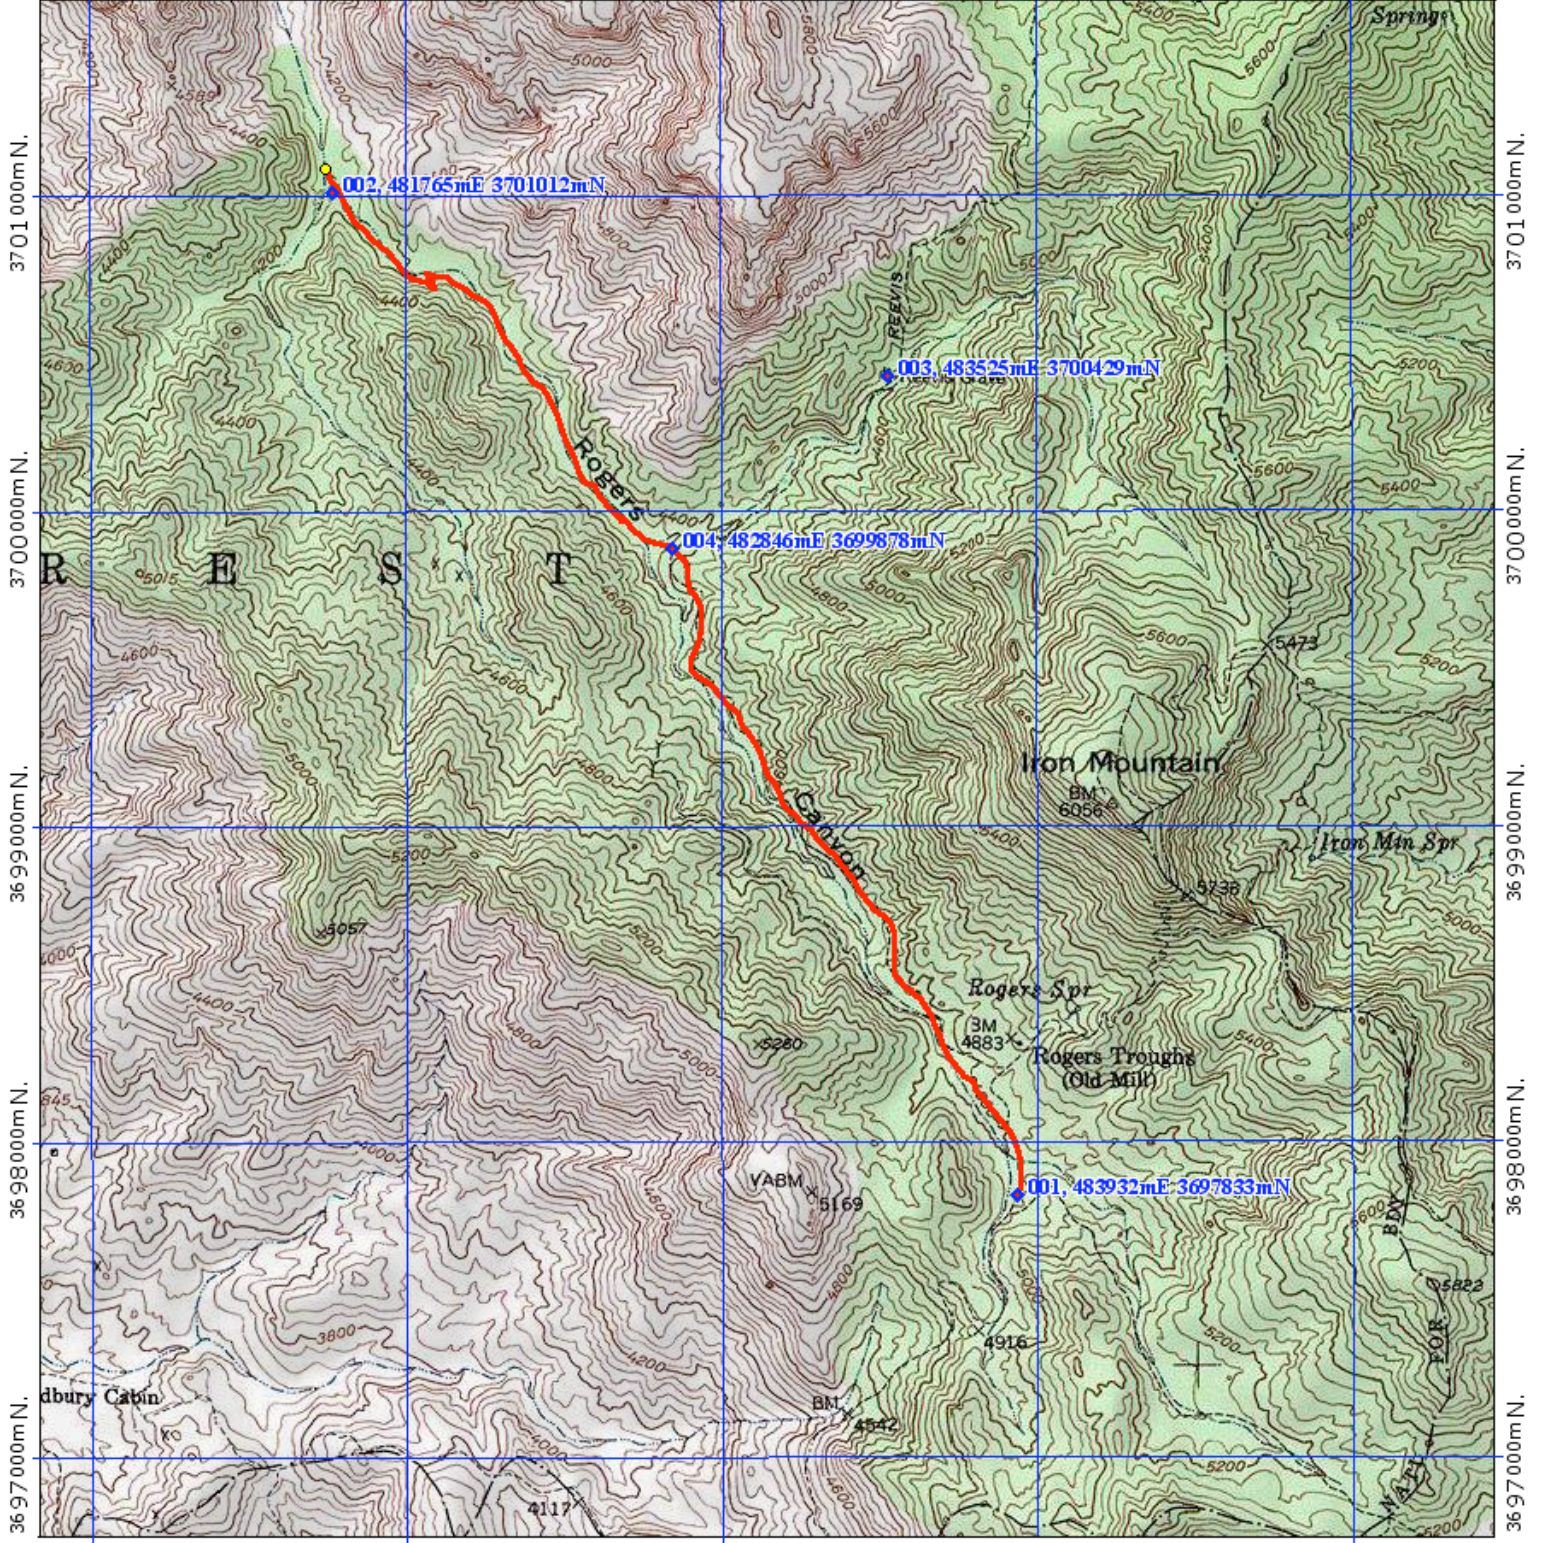

481 000mE. 482 000mE. 483 000mE. NAD27 Zone 12S 485 000mE.

481 000mE. 482 000mE. 483 000mE. NAD27 Zone 12S 485 000mE.

TN \star MN
11 1/2°

Map created with TOPO!® ©2003 National Geographic (www.nationalgeographic.com/topo)