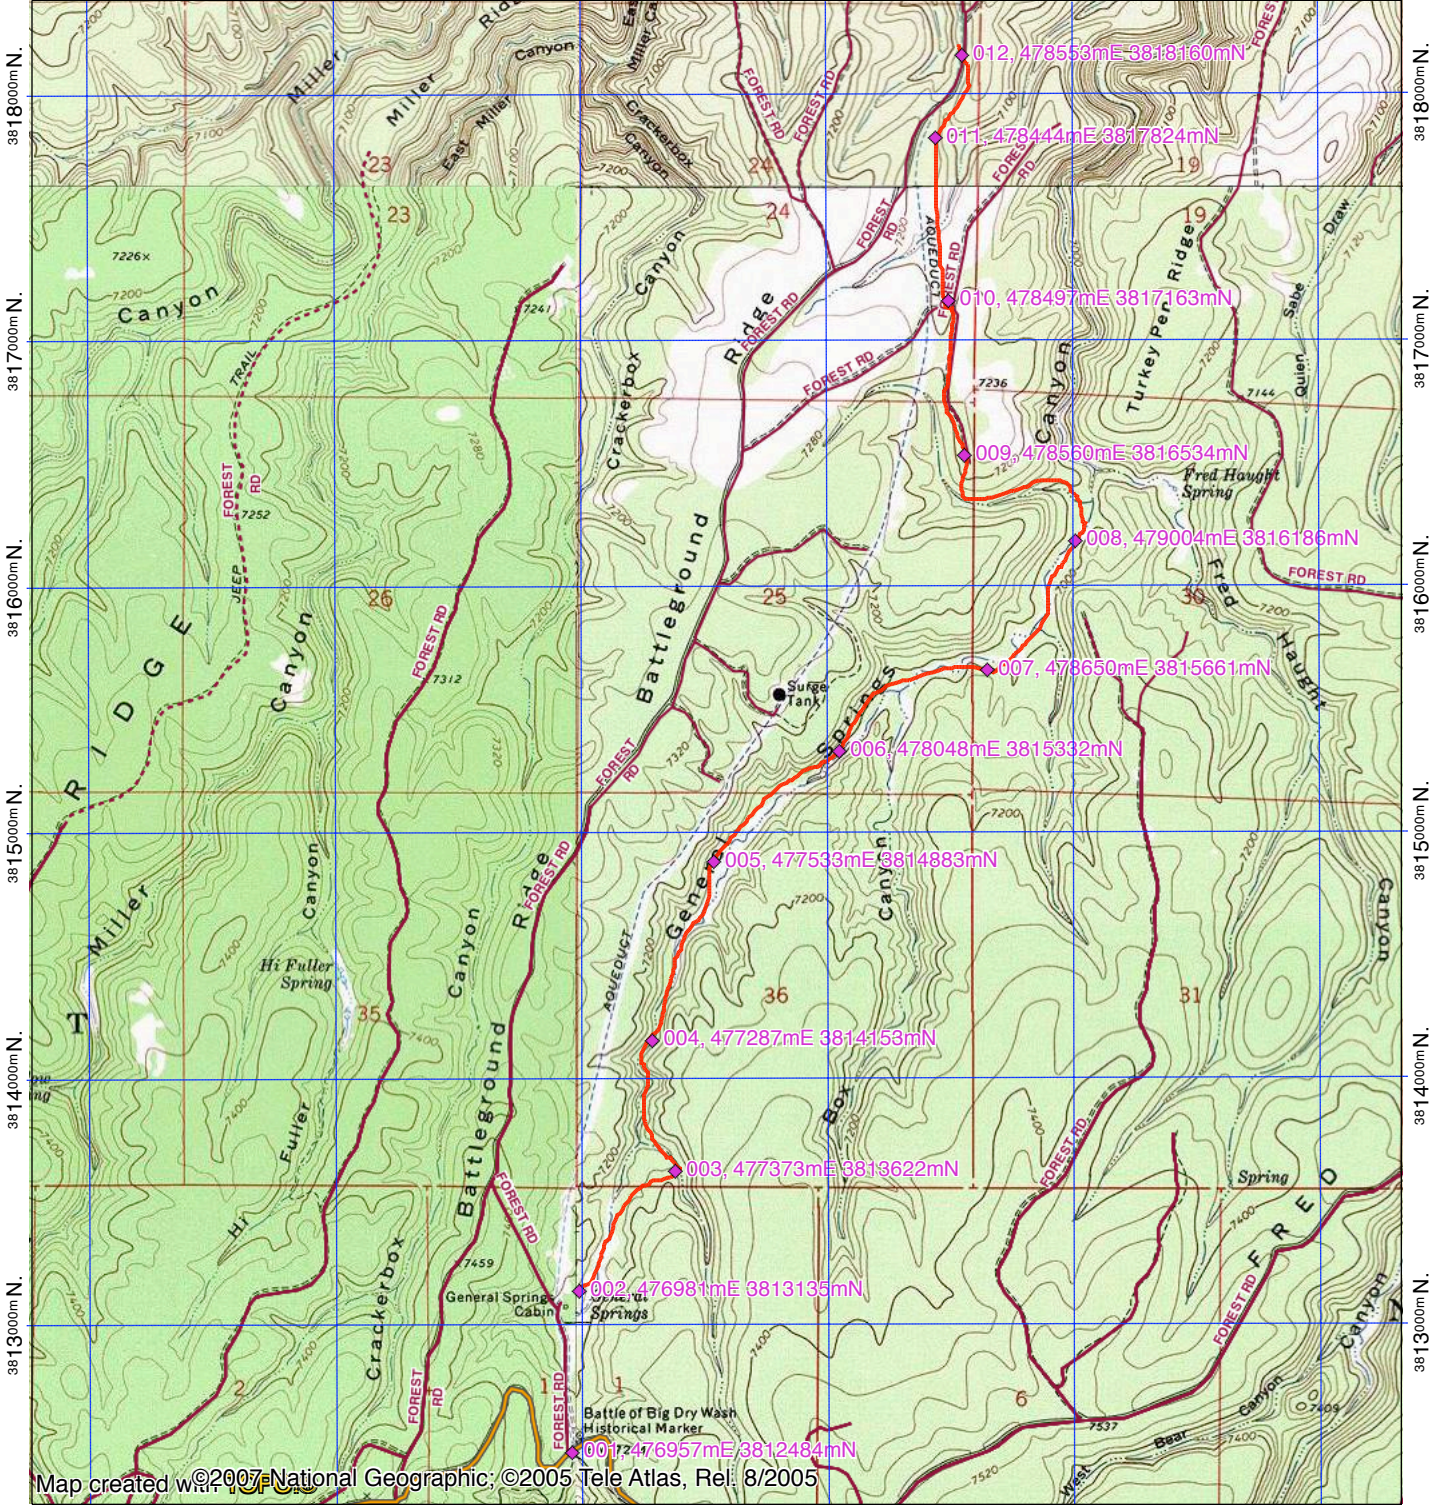

TOPO! map printed on 05/04/08 from "Blue Ridge South.tpo"

475000m E. 476000m E. 477000m E. 478000m E. WGS84 Zone 12S 480000m E.

475000m E. 476000m E. 477000m E. 478000m E. WGS84 Zone 12S 480000m E.

TN ↑ MN ↑
11°
05/04/08