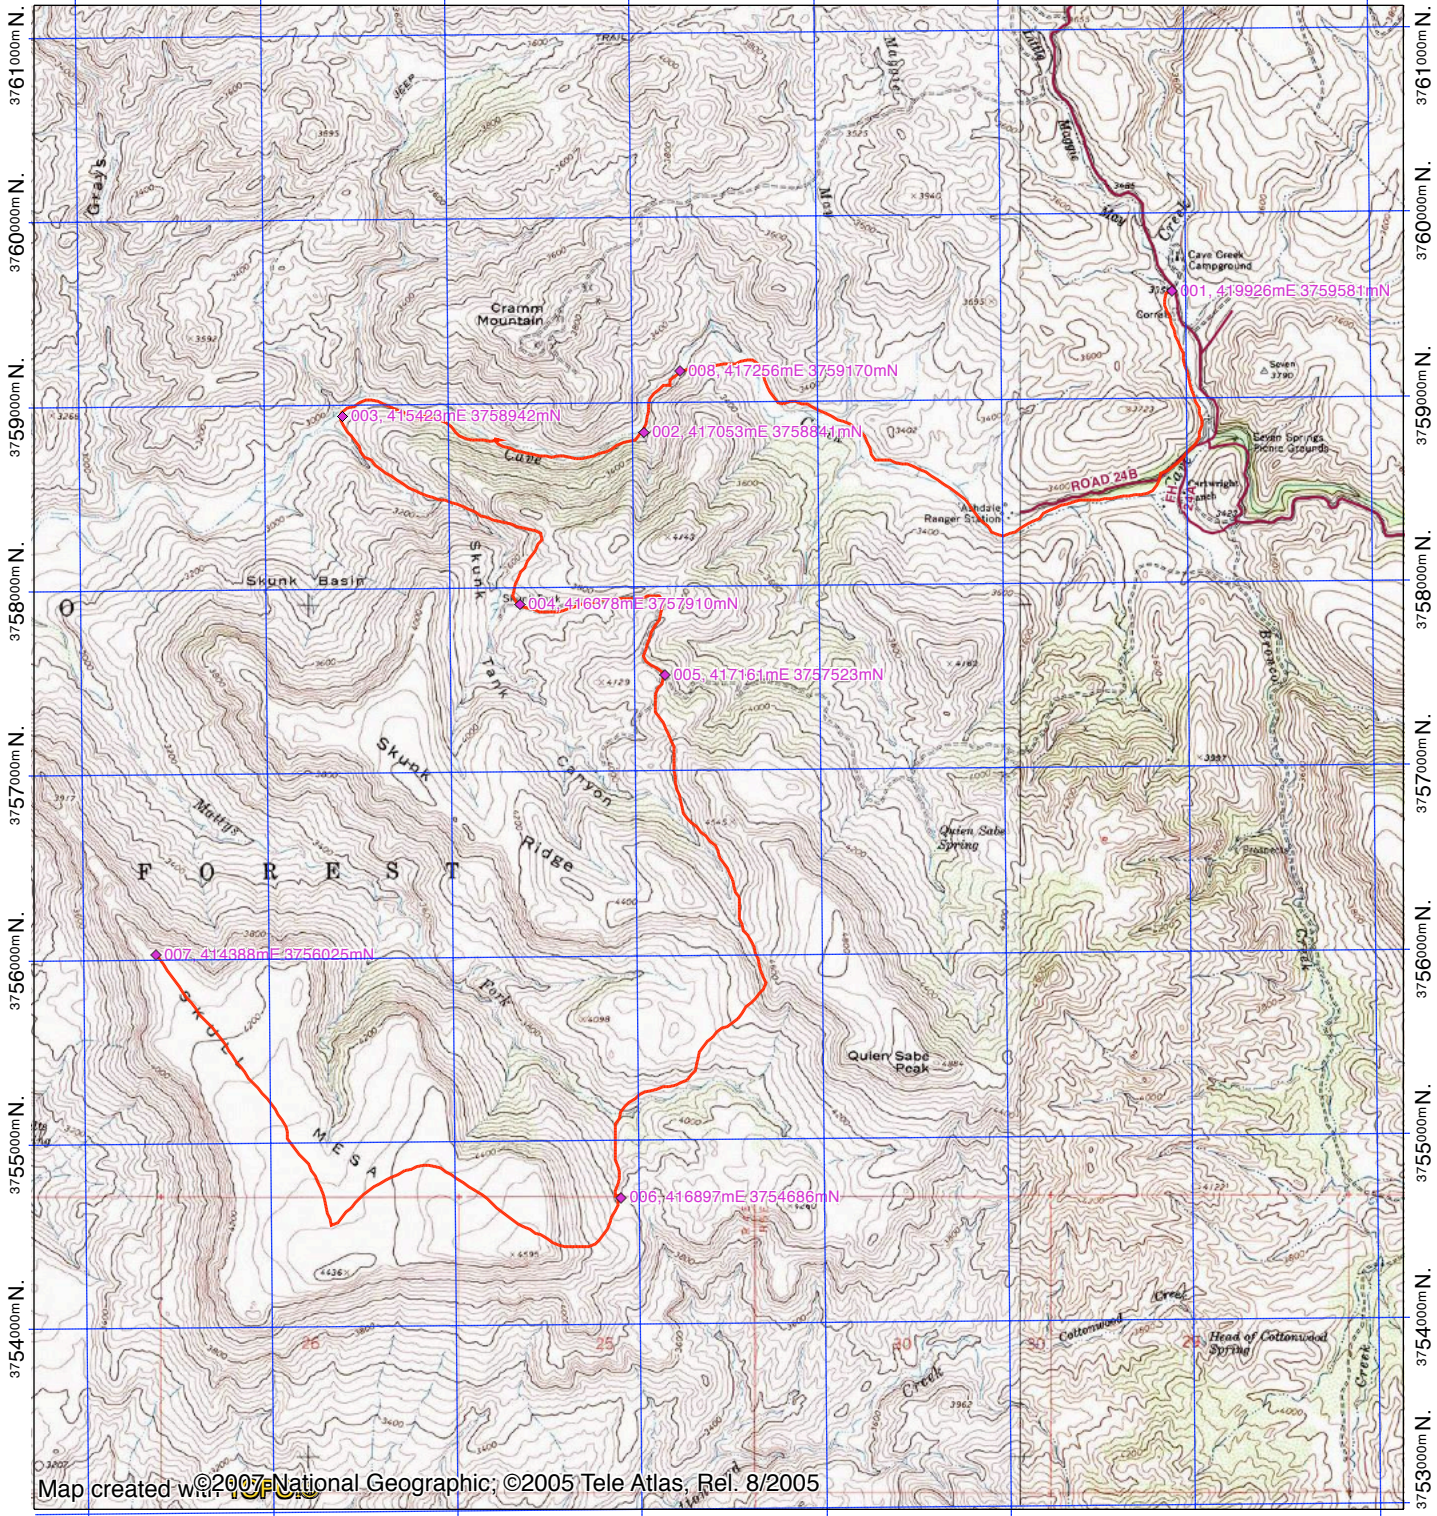

TOPO! map printed on 03/07/08 from "Skull Mesa.tpo"

414000m E. 415000m E. 416000m E. 417000m E. 418000m E. 419000m E. WGS84 Zone 12S 421000m N.

Map created with ©2007 National Geographic; ©2005 Tele Atlas, Rel. 8/2005

414000m E. 415000m E. 416000m E. 417000m E. 418000m E. 419000m E. WGS84 Zone 12S 421000m N.

TN/MN 11.5°  
03/07/08