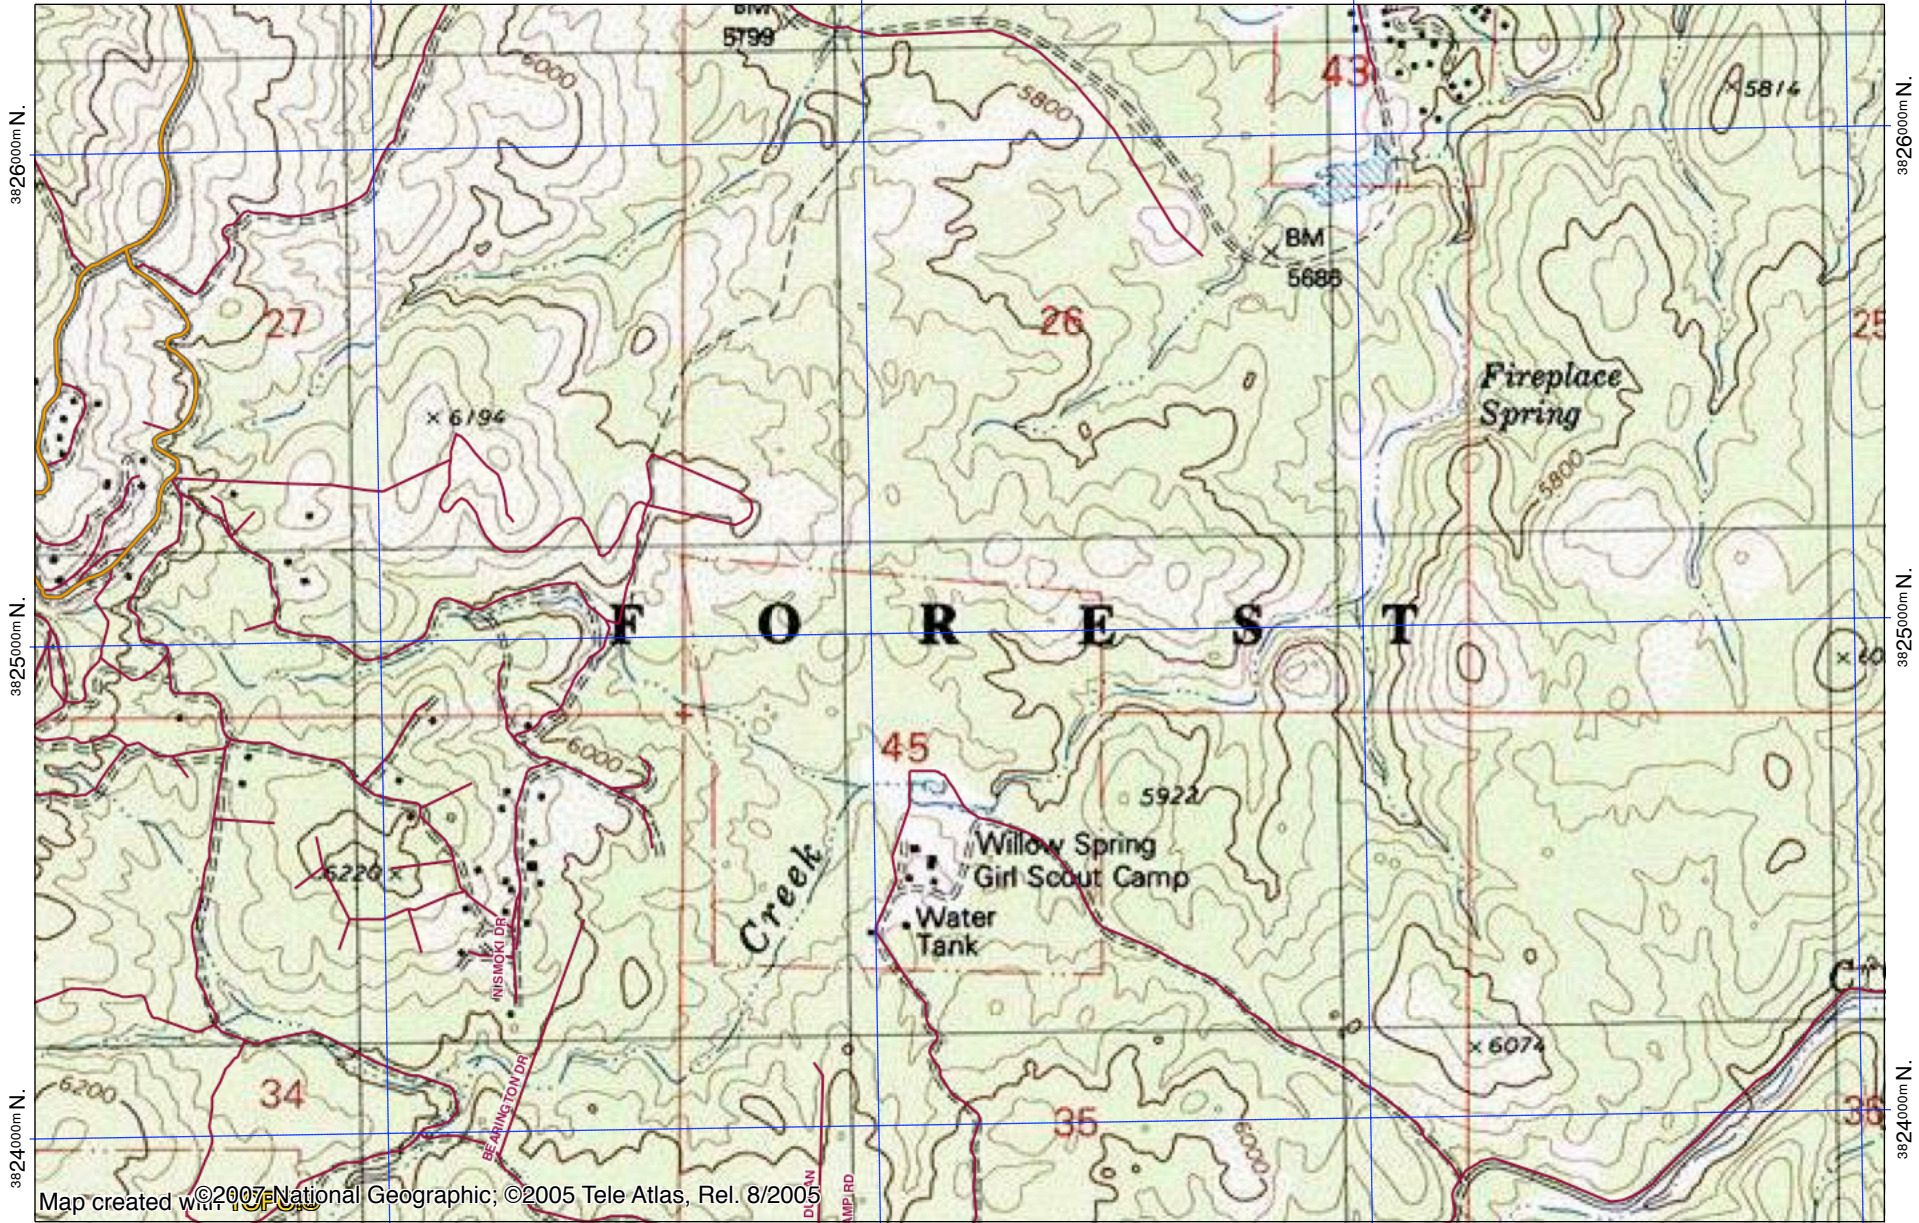

357000m E.

358000m E.

359000m E.

WGS84 Zone 12S 360000m E.

3826000m N.

3825000m N.

3824000m N.

3826000m N.

3825000m N.

3824000m N.

Map created with ©2007 National Geographic; ©2005 Tele Atlas. Rel. 8/2005

357000m E.

358000m E.

359000m E.

WGS84 Zone 12S 360000m E.